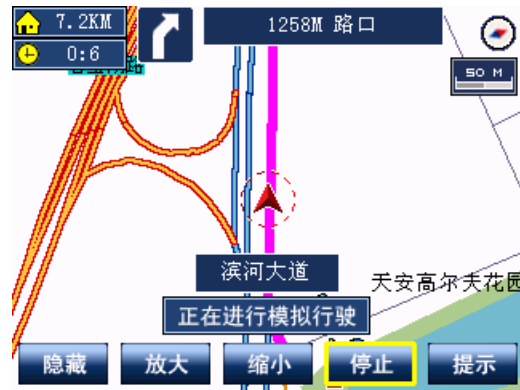

GPS导航

GPS 模块	GS-86 (内置 SiRF Star III 芯片组)
	接收器规格
	(i) 频率: L1 GPS (1575.42MHz) (ii) C/A Code: 1.023 MHz chip rate (iii) Channel: 20 Channels
	精度
	(i) 10 米, 2D RMS (ii) 7 米, 2D RMS, WAAS 校正 (iii) 1-5 米, DGPS 校正
	时间精度
	与 GPS 时间 1ms 同步
	捕获时间
	(i)重新获取: 0.1 秒 (平均) (ii)热启动: 1 秒 (平均) (iii)半热态启动: 38 秒 (平均) (iv)冷启动: 42 秒 (平均)
	动力环境
	(i)海拔高度: 18,000 米 (<60,000 英尺) 最大值 (ii)速率: 736 米/秒 (<1,000 哩/小时) 最大值 (iii)加速度: 最大值 4G (iv)动挺举: 最大值 20 米/秒